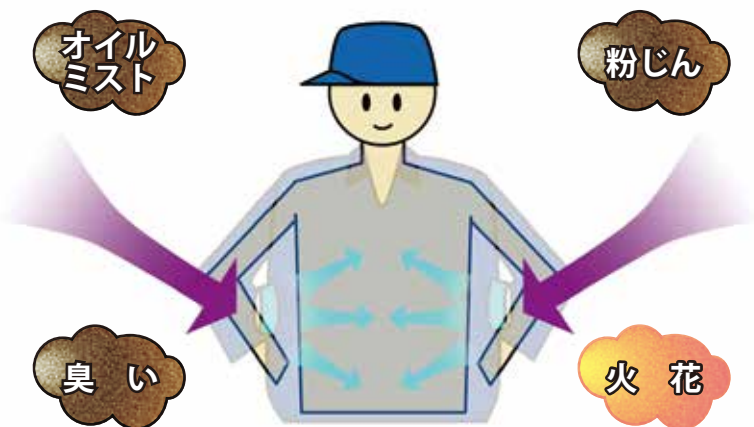

体にきれいな空気を取り込みます
(下着が汚れません)

総販売元

株式会社エスティジェイ

〒213-0002 神奈川県川崎市高津区二子1-26-26
TEL: 044-850-1401 FAX: 044-850-1402
URL: www.stjcorp.jp/
営業拠点：川崎、大阪、名古屋、岡山、福岡

代理店