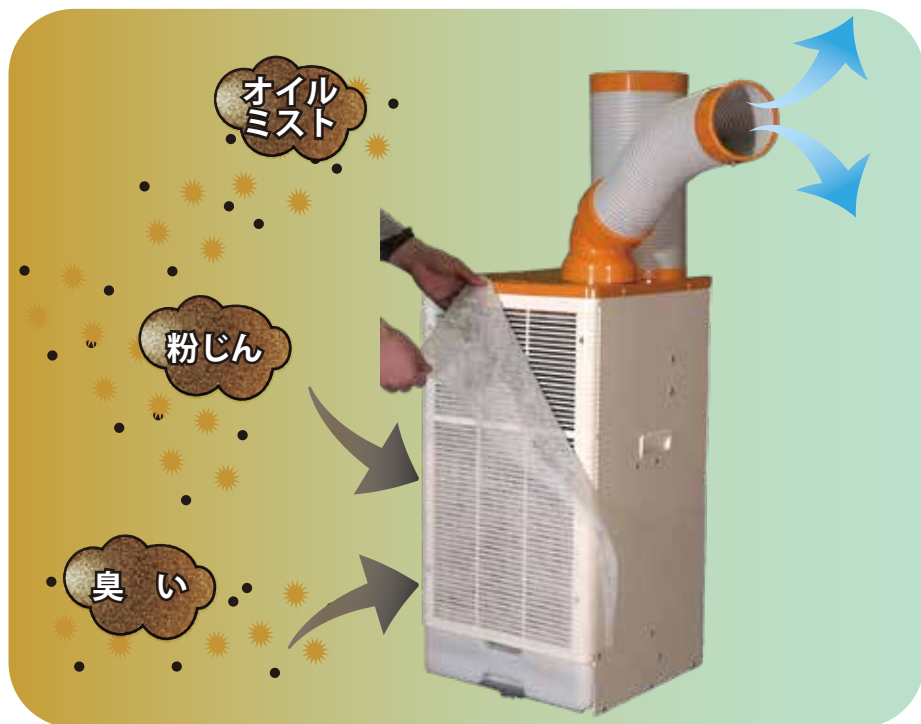

取りつけるだけで空気をきれいに!!

ワンタッチ取り付け

実用新案登録商品

エアウォッシュフィルター

工場扇用 F タイプ
(ゴムを伸ばしてかぶせるタイプ)

エアコン用 A タイプ
(パツと貼れる粘着タイプ)

空調作業服用 K タイプ
(ゴムを伸ばしてかぶせるタイプ)

NEW

エアウォッシュフィルター 素材について

- 難燃性でどんな場所でも安心
- 低圧損で機器の風量が落ちない
- 安心、高品質の日本製
- フィルター繊維に消臭剤を添着、嫌な臭いを吸着して取り除く**脱臭機能**

(第3者機関実証テスト済)

※ Fタイプ、Aタイプ、Kタイプとも同じ素材を使用しております

工場扇風機用エアウォッシュフィルターFタイプ

(ゴムを伸ばしてかぶせるタイプ)

- かぶせるだけで工場扇が空気清浄機へ
- 工場扇の風量が7%しか落ちない(実証テスト済)
- 羽根の汚れを防ぎ、定期的な清掃やメンテナンスが不要
- 消臭機能で工場の作業環境を改善

動画はこちら

対象機器：工場用扇風機

型式	対象機器	入数
AWF-F045.03	工場扇風機(羽根径45cm)	3枚
NEW AWF-F050.03	工場扇風機(羽根径50cm)	3枚

かぶせるだけの簡単取り付け

エアコン用エアウォッシュフィルターAタイプ

(パッと貼れる粘着タイプ)

- 裏面が粘着加工されており、シールのようにパッと貼り付け可能
- 貼るだけでスポットクーラーやエアコンに空気清浄機能が付加
- エアコン内部の汚れを防ぎ、定期的な清掃やメンテナンスが不要
- 貼り付けても7%しかエアコンの風量が落ちない(実証テスト済)
- 消臭機能で工場の作業環境を改善

● スポットクーラー専用タイプ

対象機器：

主要メーカー製スポットクーラー

型式	AWF-A5075.6
寸法	500 × 750mm
入数	6枚

動画はこちら

スポットクーラーへの
A5075 取付例

● 正方形カットタイプ

対象機器：業務用エアコン、その他空調機器