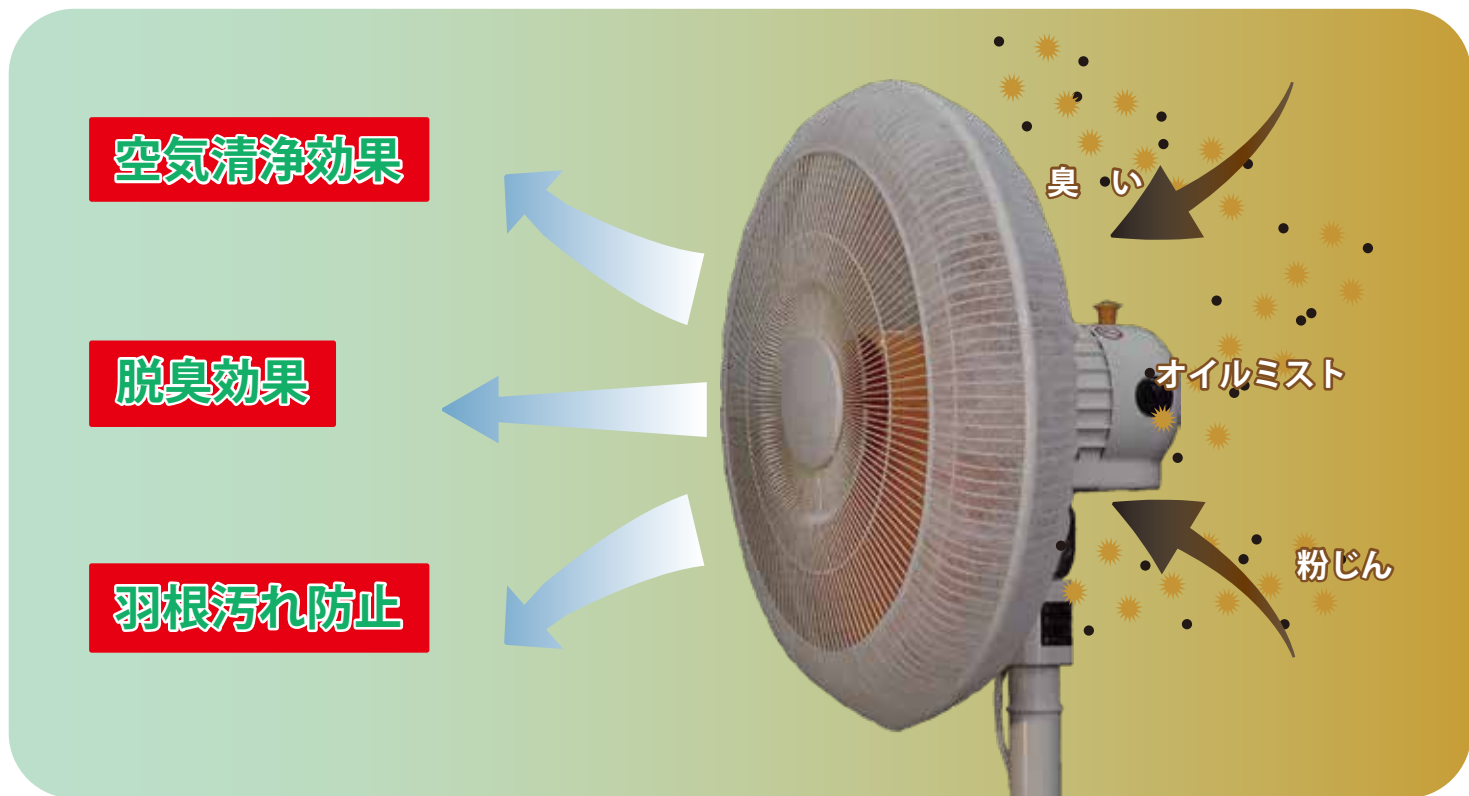

取りつけるだけで空気をきれいに!!

ワンタッチ取り付け

実用新案登録商品

エアウォッシュフィルター

工場扇用 F タイプ
(ゴムを伸ばしてかぶせるタイプ)

エアコン用 A タイプ
(パツと貼れる粘着タイプ)

空調作業服用 K タイプ
(ゴムを伸ばしてかぶせるタイプ)

NEW

エアウォッシュフィルター 素材について

- 難燃性でどんな場所でも安心
- 低圧損で機器の風量が落ちない
- 安心、高品質の日本製
- フィルター繊維に消臭剤を添着、嫌な臭いを吸着して取り除く**脱臭機能**

(第3者機関実証テスト済)

※ Fタイプ、Aタイプ、Kタイプとも同じ素材を使用しております

工場扇風機用エアウォッシュフィルターFタイプ

(ゴムを伸ばしてかぶせるタイプ)

- かぶせるだけで工場扇が空気清浄機へ
- 工場扇の風量が7%しか落ちない(実証テスト済)
- 羽根の汚れを防ぎ、定期的な清掃やメンテナンスが不要
- 消臭機能で工場の作業環境を改善

動画はこちら

対象機器：工場用扇風機

型式	対象機器	入数
AWF-F045.03	工場扇風機(羽根径45cm)	3枚
NEW AWF-F050.03	工場扇風機(羽根径50cm)	3枚

かぶせるだけの簡単取り付け

エアコン用エアウォッシュフィルターAタイプ

(パッと貼れる粘着タイプ)

- 裏面が粘着加工されており、シールのようにパッと貼り付け可能
- 貼るだけでスポットクーラーやエアコンに空気清浄機能が付加
- エアコン内部の汚れを防ぎ、定期的な清掃やメンテナンスが不要
- 貼り付けても7%しかエアコンの風量が落ちない(実証テスト済)
- 消臭機能で工場の作業環境を改善